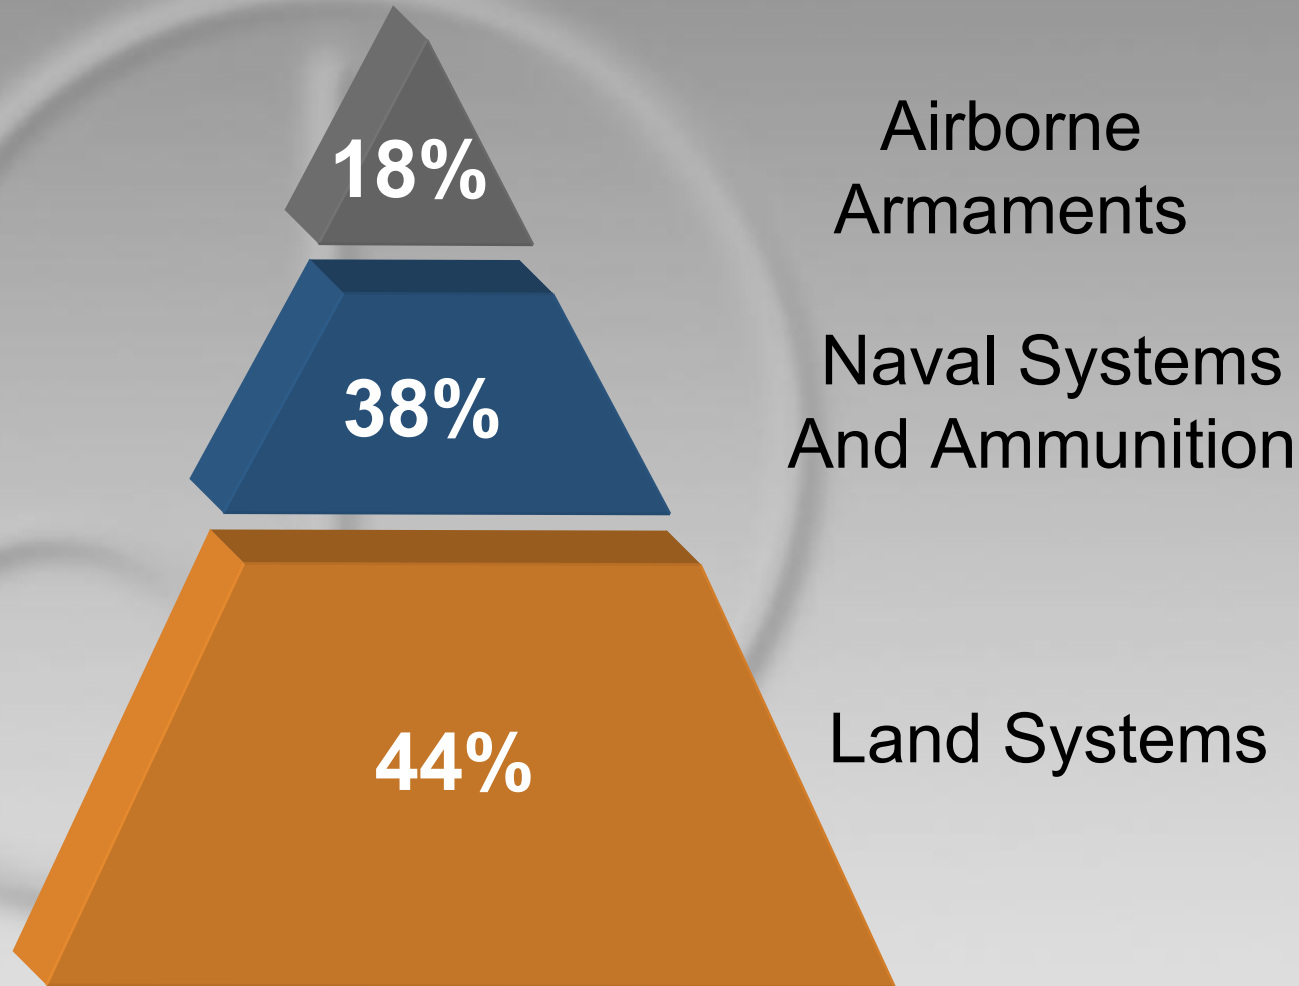

COMPANY

SALES SHARING