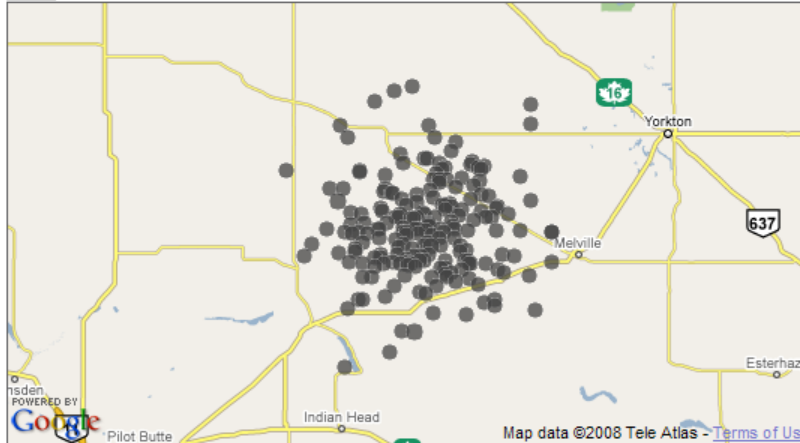

Mixing and Matching

http://nvacmobile.pnl.gov/srs/development/arjis/dashboard.html

preVALE

proactive/reactive visual analytics for law enforcement

List Topics Timeline Clusters Entities

User ID: 00001 Sign In

Query
0 selected
0 unselected

New Query

Last 4 Queries:

Saved Queries:

Explosives / San Diego
Last update: 6/2/2008
2:26:45 PM
51 records

San
Last update: 5/16/2008
2:09:55 PM
9027 records

Vehicle theft
Last update: 2/6/2008
6:46:04 PM
218 records

Diego
Last update: 5/27/2008
11:25:39 AM
9002 records

Spreadsheet

	1999	2000	2001	2002	2003	2004	2005	2006	2007	2008	2009	Total
MARINA/WATER	0	0	0	0	0	0	0	0	0	0	18	18
SCHOOL	0	0	0	0	0	0	0	0	0	0	24	24
RESIDENTIAL	0	0	0	0	0	0	0	0	0	0	26	26
INDUSTRIAL/MFG	0	0	0	0	0	0	0	0	0	0	29	29
BUSINESS	0	0	0	0	0	0	0	0	0	0	21	21
OPEN SPACE	0	0	0	0	0	0	0	0	0	0	26	26
RECREATIONAL	0	0	0	0	0	0	0	0	0	0	19	19
INSTITUTIONAL	0	0	0	0	0	0	0	0	0	0	21	21
OTHER	0	0	0	0	0	0	0	0	0	0	15	15
Year Total	0	0	0	0	0	0	0	0	0	0	199	199

Facets

Initial search - 218 results

OrganizationName
[PALOMAR COLLEGE](#) (7)
[I.C.L.E.C.C.](#) (6)
[NAVAL INVEST SV](#) (6)
[US BORDER PATRL](#) (6)
[US COAST GUARD](#) (6)
[CNTY MFD EXAMFR](#) (5)

ChargeSeverityText
[MISDEMEANOR](#) (60)
[INFRACTION](#) (57)
[FELONY](#) (51)
[OTHER](#) (49)

StatuteCodeID
[10851](#) (218)

LocationCityName_s
[San Diego](#) (198)
[100 Palms](#) (1)
[Bank Americard](#) (1)
[Cal Poly Student Dorms](#) (1)
[Eagle Tree](#) (1)
[Fields Landing](#) (1)

PersonEyeColorCode
[BLK](#) (71)
[BLU](#) (64)
[BRO](#) (49)
[YYY](#) (8)

PersonHairColorCode
[BLK](#) (48)
[GRY](#) (38)
[BLN](#) (32)
[BRD](#) (31)

Charts

Map