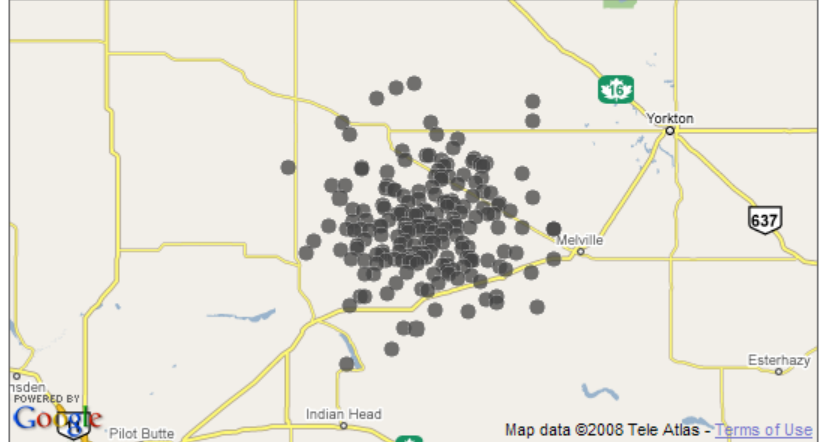

Facets

Initial search - 218 results

OrganizationName	ChargeSeverityText
PALOMAR COLLEGE (7)	MISDEMEANOR (60)
I.C.L.E.C.C. (6)	INFRACTION (57)
NAVAL INVEST SV (6)	FELONY (51)
US BORDER PATRL (6)	OTHER (49)
US COAST GUARD (6)	
CNTY MFD EXAMFR (5)	

StatuteCodeID	LocationCityName_s
10851 (218)	San Diego (198)
	100 Palms (1)
	Bank Americard (1)
	Cal Poly Student Dorms (1)
	Eagle Tree (1)
	Fields Landing (1)

PersonEyeColorCode	PersonHairColorCode
BLK (71)	BLK (48)
BLU (64)	GRY (38)
BRO (49)	BLN (32)
YYY (8)	BRD (31)

List

1. <-> Autosort: ☒
1. ☐ 07306589 [CRIME CASE](#) [SAN DIEGO](#)
     10851 [undefined](#) [TAKE VEHICLE W/O OWNER'S CONSENT/VEHICLE THEFT](#)
     1000 [chesnut AVENUE](#), [SAN DIEGO](#), [CA](#)
     06/24/2007 20:00:00
  2. ☐ 7585457 [VETERAN AFFAIRS](#)
     10851 [OTHER](#)
     7889 [Mack](#) [BIKE PATH](#), [San Diego](#), [CA](#)
     05/12/2009 09:36:00
  3. ☐ 7585557 [CITY ATTORNEY](#)
     10851 [MISDEMEANOR](#)
     9244 [Kauffman MALL](#), [San Diego](#), [CA](#)
     05/14/2009 00:00:00
  4. ☐ 7585610 [GROSSMONT COLLG](#)

Map