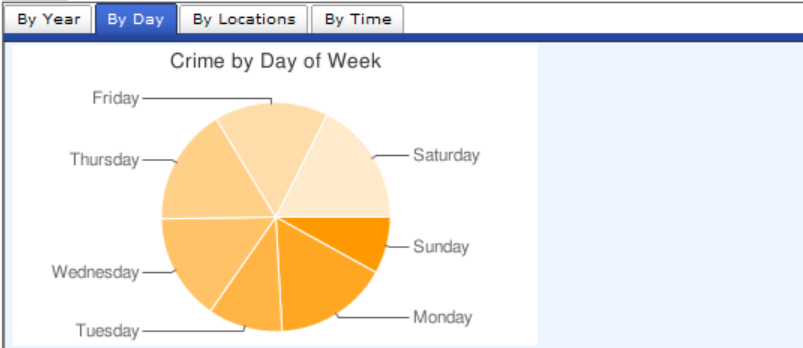

Mixing and Matching

http://nvacmobile.pnl.gov/srs/development/arjis/dashboard.html

preVALE

proactive/reactive visual analytics for law enforcement

List Topics Timeline Clusters Entities

User ID: 00001 Sign In

Query
0 selected
0 unselected

New Query

Last 4 Queries:

Saved Queries:

Explosives / San Diego
Last update: 6/2/2008
2:26:45 PM
51 records

San
Last update: 5/16/2008
2:09:55 PM
9027 records

Vehicle theft
Last update: 2/6/2008
6:46:04 PM
218 records

Diego
Last update: 5/27/2008
11:25:39 AM
9002 records

Spreadsheet

	1999	2000	2001	2002	2003	2004	2005	2006	2007	2008	2009	Total
MARINA/WATER	0	0	0	0	0	0	0	0	0	0	18	18
SCHOOL	0	0	0	0	0	0	0	0	0	0	24	24
RESIDENTIAL	0	0	0	0	0	0	0	0	0	0	26	26
INDUSTRIAL/MFG	0	0	0	0	0	0	0	0	0	0	29	29
BUSINESS	0	0	0	0	0	0	0	0	0	0	21	21
OPEN SPACE	0	0	0	0	0	0	0	0	0	0	26	26
RECREATIONAL	0	0	0	0	0	0	0	0	0	0	19	19
INSTITUTIONAL	0	0	0	0	0	0	0	0	0	0	21	21
OTHER	0	0	0	0	0	0	0	0	0	0	15	15
Year Total	0	0	0	0	0	0	0	0	0	0	199	199

Facets

Initial search - 218 results

OrganizationName
[PALOMAR COLLEGE](#) (7)
[I.C.L.E.C.C.](#) (6)
[NAVAL INVEST SV](#) (6)
[US BORDER PATRL](#) (6)
[US COAST GUARD](#) (6)
[CNTY MFD EXAMFR](#) (5)

ChargeSeverityText
[MISDEMEANOR](#) (60)
[INFRACTION](#) (57)
[FELONY](#) (51)
[OTHER](#) (49)

StatuteCodeID
[10851](#) (218)

LocationCityName_s
[San Diego](#) (198)
[100 Palms](#) (1)
[Bank Americard](#) (1)
[Cal Poly Student Dorms](#) (1)
[Eagle Tree](#) (1)
[Fields Landing](#) (1)

PersonEyeColorCode
[BLK](#) (71)
[BLU](#) (64)
[BRO](#) (49)
[YYY](#) (8)

PersonHairColorCode
[BLK](#) (48)
[GRY](#) (38)
[BLN](#) (32)
[BRD](#) (31)

Charts